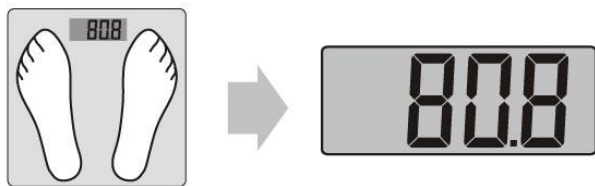

Використання

1. Встановіть ваги на тверду, горизонтальну, рівну поверхню.
2. Встаньте на ваги, через декілька секунд на дисплеї відобразиться Ваша маса. Стійте не рухаючись протягом 3 секунд для фіксації показника Вашої маси, про що свідчитиме 2-х разове блимання дисплея.