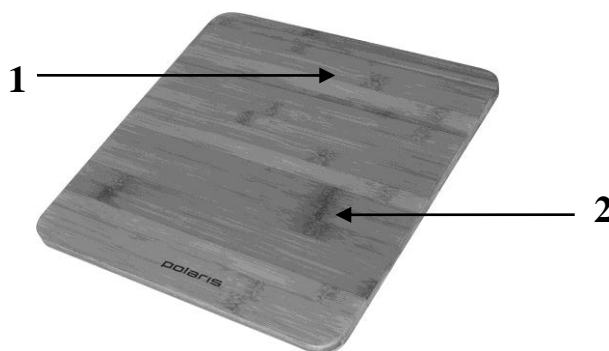

Сфера використання

- Прилад призначений винятково для побутового використання відповідно до цієї Інструкції. Прилад не призначений для використання в комерційних, промислових або медичних цілях.
- Основна функція приладу - вимірювання маси тіла дорослої людини в умовах температури і вологості жилого приміщення. Використання поза приміщенням не передбачено.
- Виробник не несе відповідальності за збитки, що виникли в результаті неправильного або непередбаченого цієї інструкцією використання.

Опис приладу

1. Дисплей
2. Корпус

Комплектація

1. Прилад
2. Батареї (4 x 1.5V AAA)
3. Інструкція користувача
4. Список сервісних центрів
5. Гарантійний талон