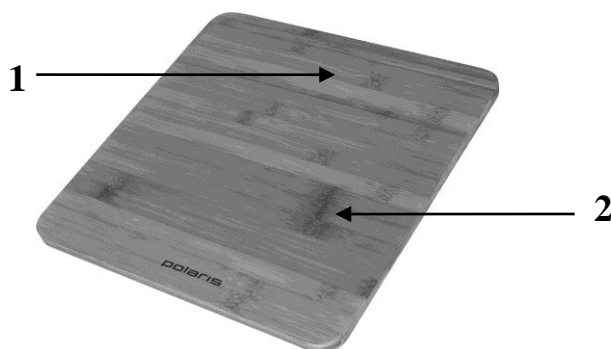

Пайдалану саласы

- Құрал осы Нұсқаулыққа сәйкес, тек қана тұрмыста қолдануға арналған. Құрал коммерциялық, өндірістік немесе медициналық мақсаттарда қолдануға арналмаған.
- Құралдың негізі функциясы болып, бөлмейжайдағы температура мен ылғалдылық жағдайында ересек адамның салмағын анықтау болып табылады. Бөлмейжайдан тыс жерде пайдалану қарастырылмаған.
- Өндіруші осы нұсқауда қарастырылмаған немесе дұрыс пайдаланбаған жағдайдың нәтижесінде туындаған залал үшін жауапты емес.

Құралдың сипаттамасы

1. Дисплей
2. Сыртқы беті (платформа)

Жинақталуы

1. Құрал
2. Батареясы (4 x 1.5V AAA) жинаққа кіреді
3. Пайдаланушының нұсқаулығы
4. Қызмет көрсету орталықтарының тізімі
5. Кепілдік талон