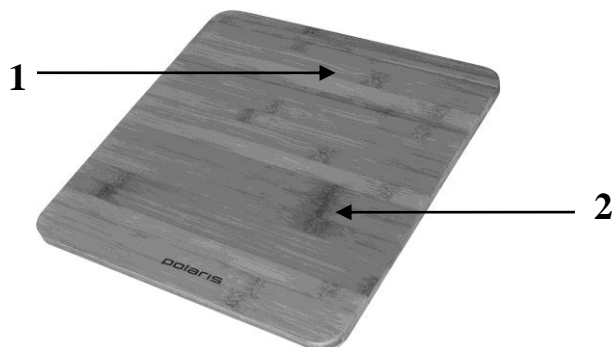

Сфера использования

- Прибор предназначен исключительно для бытового использования в соответствии с данной Инструкцией. Устройство не предназначено для использования в коммерческих, промышленных или медицинских целях.
- Основной функцией прибора является определение веса взрослого человека в условиях температуры и влажности жилого помещения. Использование вне помещений не предусмотрено.
- Производитель не несет ответственности за ущерб, возникший в результате неправильного или непредусмотренного настоящей инструкцией использования.

Описание прибора

1. Дисплей
2. Корпус (платформа)

Комплектация

1. Прибор
2. Батарейка (4 x 1,5V AAA)
3. Инструкция пользователя
4. Список сервисных центров
5. Гарантийный талон