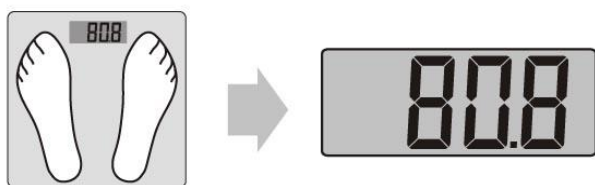

Назар аударыңыз! Батареяларды орнату кезінде үйектілігін қадағалай отырып, батареялық бөлікке салыңыз.

Қолдану

1. Таразыны қатты, жазық және тегіс жерге орналастырыңыз.
2. Таразыға тұрыңыз, бірнеше секундтан кейін дисплейде сіздің салмағыңыз көрінеді. Қозғалмай 3 секунд тұрған соң салмағыңыз бекітіліп, дисплейде үш рет жыпылықтап көрінеді.